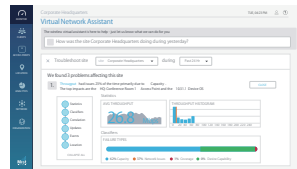

Mistアクセスポイント — AP21、AP41とAP61(本データシート)は、802.11ac Wave2 ギガビットWiFiならびにBLEの、高性能なエンタープライズグレードのアクセスポイントです。Mist BT11は、BLE専用のエンタープライズグレードのアクセスポイントです。その他のデータシートは、(www.mist.com/resources/) をご参照ください。

	AP61	AP41	AP21	BT11
導入	アウトドア	インドア	インドア	インドア
Wi-Fi	802.11ac Wave2 4x4:4	802.11ac Wave2 4x4:4	802.11ac Wave2 2x2:2	-
Wi-Fi Tri-Radio	✓	✓	-	-
IoT インターフェース	-	✓	-	-
アンテナ オプション	内部/外部	内部/外部	内部	内部
仮想BLE	✓	✓	✓	✓
保証	1年	期間保証	期間保証	期間保証

マイクロサービスアーキテクチャを特徴とするMarvis AIを搭載したMistクラウド

MistラーニングWLANで利用可能なサービス

Wi-Fiアシュランスサービス	仮想ネットワークアシスタント	BLE エンゲージメントサービス	BLE資産可視化サービス
-----------------	----------------	------------------	--------------

- 予測可能で信頼性のあるWi-Fi
- プロアクティブな運用
- Wi-Fi費用を最小化