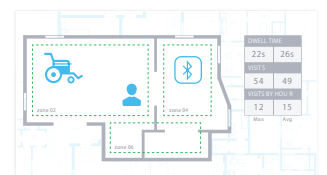

高価値のリソースを瞬時に発見+トラフィックパターンの分析